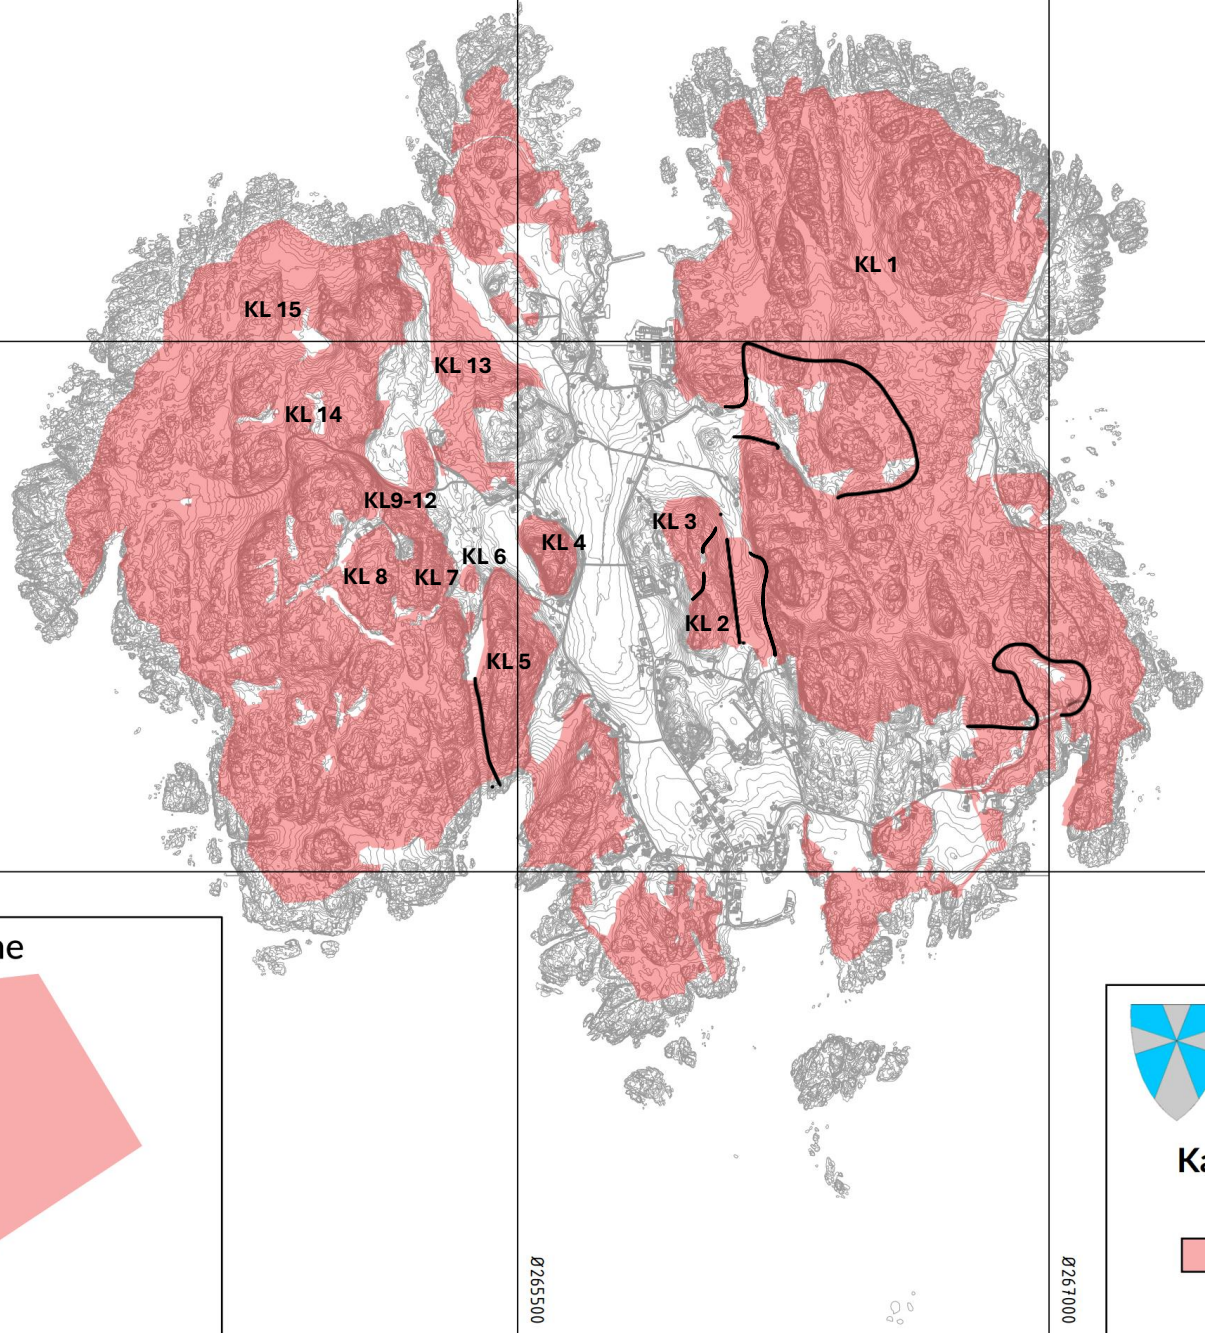

068500

N6582000

N6580500

Utsira kommune

Kart over rødlistede naturtyper

 Svært viktig

Målestokk 1:15000

0265500

0267000